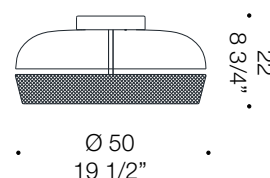

## Dimension

Weight : 10,50 Kg  
Volume : 1 package 0,145 m<sup>3</sup>